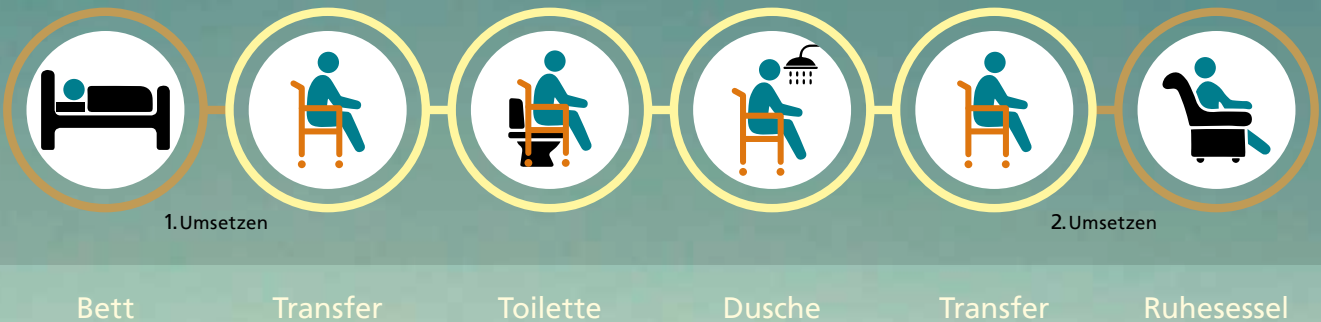

MLC 204

Angebotspreis:

495,00 €*

Listenpreis: 871,00€*

Die abgebildeten
Inhalte sind nicht im Preis enthalten.

Der Tag fängt gut an!

Der multifunktionale SCC 250 FT SB vereint Transportstuhl, Toilettenstuhl und Duschstuhl in einem Produkt und erspart unnötige Umsetz- und Transfervorgänge. Sie sparen überflüssige Hilfsmittel, wertvolle Zeit und schonen wichtige körperliche und mentale Ressourcen.

Der RCN Weg: drei Aufgaben, ein Produkt und zwei Umsetzvorgänge

RCN Multifunktions-Dusch- und Toilettenstuhl

Der Umweg: drei Aufgaben, drei Produkte und fünf Umsetzvorgänge

SCC 250 FT SB

Angebotspreis:

395,00 €**

Fast wie in der Badewanne!

Die gepolsterte Duschwanne bietet einen hohen Liegekomfort. Da der Ablauf verschließbar ist, kann die Wanne mit Wasser befüllt werden und der Benutzer empfindet ein wohliges Gefühl – fast wie in einer Badewanne. Das Wasser wird durch einen 90 cm langen Schlauch wieder abgeleitet. Zur leichteren Umlagerung können beide Seitenlehnen heruntergeklappt werden. Zusätzlichen Komfort bietet das Keilkissen DK.