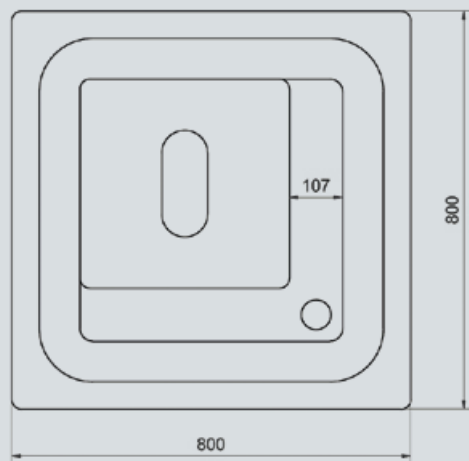

Der DWH im Vergleich

Über 30 cm mehr Platz!

im Vergleich zu normalen Hockern mit Sitzfläche 40 x 40 cm

DWH 86

Normaler Hocker

Modell	Außenabmessungen			Sitz			Belastbarkeit	Gewicht
	Tiefe	Breite	Höhe	Tiefe	Breite	Höhe		
DWH 86	48	57	61,5	34,5	43,5	51	120	6,7