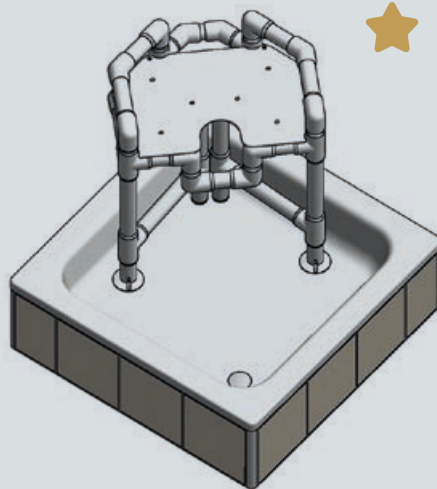

Das RCN Platzspar- Wunder

DWH 86, der besondere Duschwannen-Eckhocker!

Ohne Montage – einfach hinstellen,
an zwei stabile Wände anlehnen und fertig!

Dieser äußerst stabile und standsichere Duschhocker kommt insbesondere in der Duschwanne zum Einsatz. Durch die Stellung der hinteren Standfüße ermöglicht er in der Duschwanne eine optimale Ausnutzung des vorhandenen Platzes und bietet eine gute Beinfreiheit.

- breiter Vollkunststoffsitz mit Pflegeöffnung
- optimale Raumausnutzung
- bietet ungehinderten Einstieg und größtmögliche Beinfreiheit
- muss nur an zwei feste Wände gelehnt werden
- stabiler Stand durch vordere Saugfüße
- belastbar bis 120 kg
- passt auch ideal in herkömmliche Duschwannen
- einfach aus der Dusche herausnehmbar
- garantiert nicht rostend

Der DWH im Vergleich

Über 30 cm mehr Platz!

im Vergleich zu normalen Hockern mit Sitzfläche 40 x 40 cm

DWH 86

Normaler Hocker

Modell	Außenabmessungen			Sitz			Belastbarkeit	Gewicht
	Tiefe	Breite	Höhe	Tiefe	Breite	Höhe		
DWH 86	48	57	61,5	34,5	43,5	51	120	6,7