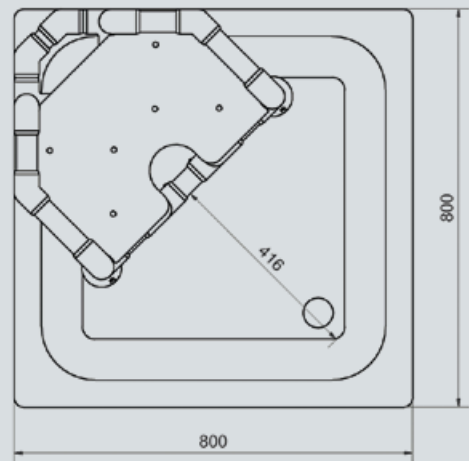

- breiter Vollkunststoffsitz mit Pflegeöffnung
- optimale Raumausnutzung
- bietet ungehinderten Einstieg und größtmögliche Beinfreiheit
- muss nur an zwei feste Wände gelehnt werden
- stabiler Stand durch vordere Saugfüße
- belastbar bis 120 kg
- passt auch ideal in herkömmliche Duschwannen
- einfach aus der Dusche herausnehmbar
- garantiert nicht rostend

Der DWH im Vergleich

Über 30 cm mehr Platz!

im Vergleich zu normalen Hockern mit Sitzfläche 40 x 40 cm

DWH 86

Normaler Hocker

Modell	Außenabmessungen			Sitz			Belastbarkeit	Gewicht
	Tiefe	Breite	Höhe	Tiefe	Breite	Höhe		
DWH 86	48	57	61,5	34,5	43,5	51	120	6,7