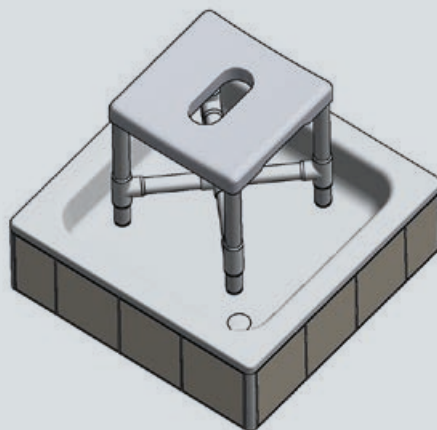

Das RCN Platzspar- Wunder

DWH 86, der besondere Duschwannen-Eckhocker!

Ohne Montage – einfach hinstellen,
an zwei stabile Wände anlehnen und fertig!

Dieser äußerst stabile und standsichere Duschhocker kommt insbesondere in der Duschwanne zum Einsatz. Durch die Stellung der hinteren Standfüße ermöglicht er in der Duschwanne eine optimale Ausnutzung des vorhandenen Platzes und bietet eine gute Beinfreiheit.

- breiter Vollkunststoffsitz mit Pflegeöffnung
- optimale Raumausnutzung
- bietet ungehinderten Einstieg und größtmögliche Beinfreiheit
- muss nur an zwei feste Wände gelehnt werden
- stabiler Stand durch vordere Saugfüße
- belastbar bis 120 kg
- passt auch ideal in herkömmliche Duschwannen
- einfach aus der Dusche herausnehmbar
- garantiert nicht rostend

Der DWH im Vergleich

Über 30 cm mehr Platz!

im Vergleich zu normalen Hockern mit Sitzfläche 40 x 40 cm

DWH 86

Normaler Hocker

Modell	Außenabmessungen			Sitz			Belastbarkeit	Gewicht
	Tiefe	Breite	Höhe	Tiefe	Breite	Höhe		
DWH 86	48	57	61,5	34,5	43,5	51	120	6,7